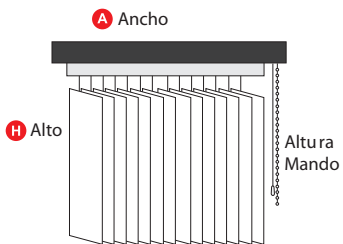

### VERTICAL

CANT.	MEDIDAS		MANDO		LAMA	POSICIÓN PLEGADO	COLOR DEL CARRIL			SOPORTE			INCLINACIONES										
	A ANCHO	H ALTO	IZQ	DER			89-127	Colección	Ref.	A	B	C	D	BLANCO	PLATA	NEGRO	OTROS	PARED	TECHO	A	B	C	