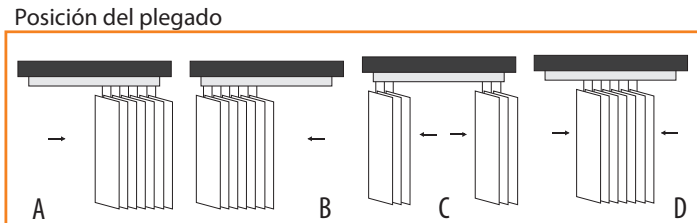

Altura de mandos:

Alto Cortina	Altura de Mandos
Hasta 160 cm	Altura - 5 cm
De 160 a 280 cm	160 cm
Más de 280 cm	210 cm
Otras alturas indicar