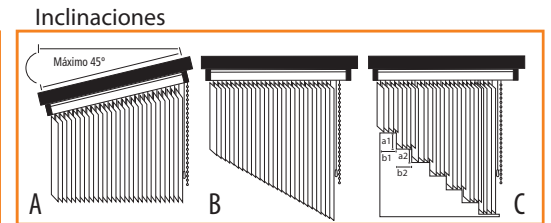

Altura de mandos:

Alto Cortina	Altura de Mandos
Hasta 160 cm	Altura - 5 cm
De 160 a 280 cm	160 cm
Más de 280 cm	210 cm
Otras alturas indicar